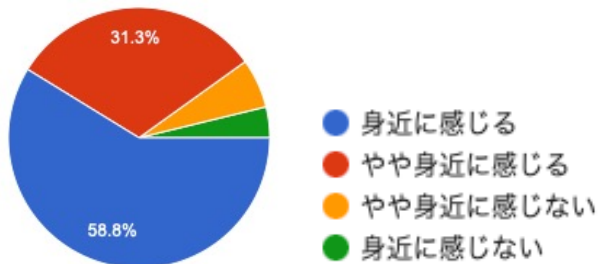

●購買リニューアル計画を作っています。
どんな購買店だったらいいと思いますか？。
(自由記入)

校舎内にあると便利
営業時間を長くする
USBメモリなどをおいて欲しい
商品の種類を増やしてほしい。
おにぎりの種類を増やしてほしい。
弁当以外のメニュー(麺類など)のテイクアウト商品を置いてほしい。アイスやお菓子の値段をもう少し安くしてほしい。1限が始まる前に開店してほしい。

ミールクーポンを使える商品を増やして
サラダを増やして欲しい
新しい商品
もっと近くにあってほしい。
雰囲気明るい店舗であってほしい
ぜひ金額に関わらずクレジットカードを利用できるようにしてほしい
たくさんの種類の商品を置いて欲しいです
カップ麺などを減らしてお惣菜や弁当などを増やして欲しい
デザートの種類が欲しいです。
校舎内にあると嬉しい
土曜補講などの時にもやってほしい
もっと近くにあってほしい

●生協を身近に感じますか？