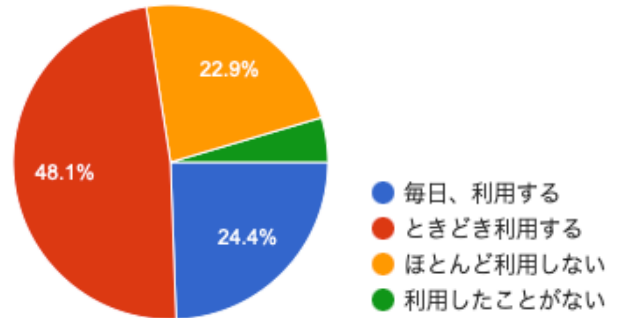

●生協の食堂をよく利用しますか？

●生協の購買を利用する。または利用しない理由を教えてください。（自由記入）

遠いから、食堂に行く
食堂よりカップ麺を買った方が安いから
便利だから
ノートなどを買う
昼食、軽食を買うため
トレ前の和菓子を手軽に買える
大学で食品を買えるのが、生協ぐらいだから。
自販機よりもお得に飲み物を買えるから。
学食弁当やおにぎりを買うから。
品数が豊富だから
ミルククーポンを使わないといけないから
値段が高すぎる
お弁当やお菓子を買に行く時利用する
バリエーションが豊富で食べたいものがあるから
軽食や文房具を買うのに便利だから

●生協の食堂を利用する。または利用しない理由を教えてください。（自由記入）

お弁当の種類が多くてよい
人が多いから
食堂以外で食べたいが食器を食堂外に持ち出しできないため
自分で作ってる
昼食のため
ソフトクリームを買うため
ご飯が美味しいから 安い
回数券があるので利用している
昼食は購買部で購入するため
色々なメニューがあるし、美味しいから。
自分で弁当を用意する時間がないため。
近くて利用しやすいから
ホットスナックやアイスがあるから。
美味しいお弁当を安く購入できるから。
ナスのナムルが大好きだからです