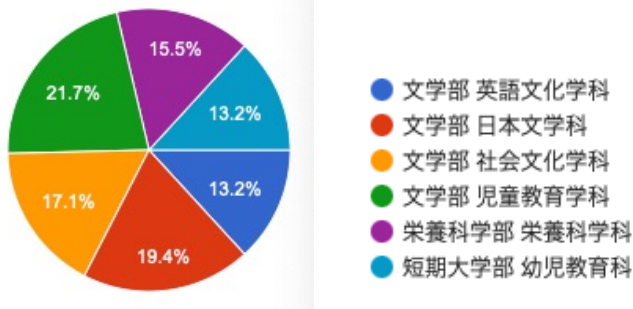

盛岡大学生協組合員の皆様に生協運営の様子をお知らせするための生協ニュースを発行します。当面の間は不定期の発行となりますが、よろしくお願いたします。

■盛岡大生協に関するアンケートの特集号です。

7月7日から生協に関するアンケートを実施しました。アンケートでは盛大生協店舗に関する利用頻度、利用の動機、今後の盛大生協への要望などをお聞きしました。

期間中、7/15現在で、131名の方に回答をいただきました。

7月16日の、第2回生協理事会でもアンケートの内容を確認して、討議を行いました。

●回答者の学部学科