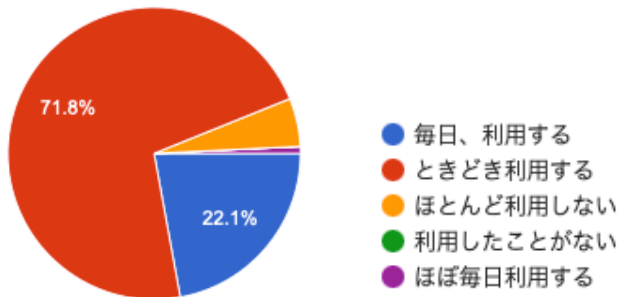

●生協の購買をよく利用しますか？