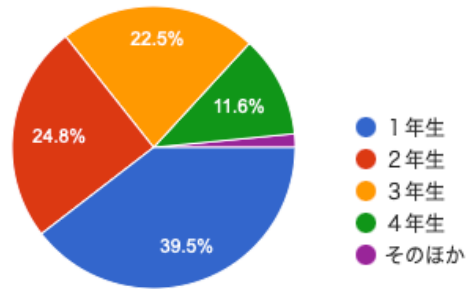

盛岡大学生協組合員の皆様に生協運営の様子をお知らせするための生協ニュースを発行します。当面の間は不定期の発行となりますが、よろしくお願いたします。

■盛岡大生協に関するアンケートの特集号です。

7月7日から生協に関するアンケートを実施しました。アンケートでは盛大生協店舗に関する利用頻度、利用の動機、今後の盛大生協への要望などをお聞きしました。

期間中、7/15現在で、131名の方に回答をいただきました。

7月16日の、第2回生協理事会でもアンケートの内容を確認して、討議を行いました。

●回答者の学部学科

●回答者の学年

●生協の購買をよく利用しますか？

●生協の食堂をよく利用しますか？

●生協の購買を利用する。または利用しない理由を教えてください。（自由記入）

遠いから、食堂に行く
食堂よりカップ麺を買った方が安いから
便利だから
ノートなどを買う
昼食、軽食を買うため
トレ前の和菓子を手軽に買える
大学で食品を買えるのが、生協ぐらいだから。
自販機よりもお得に飲み物を買えるから。
学食弁当やおにぎりを買うから。
品数が豊富だから
ミルククーポンを使わないといけないから
値段が高すぎる
お弁当やお菓子を買に行く時利用する
バリエーションが豊富で食べたいものがあるから
軽食や文房具を買うのに便利だから

●生協の食堂を利用する。または利用しない理由を教えてください。（自由記入）

お弁当の種類が多くてよい
人が多いから
食堂以外で食べたいが食器を食堂外に持ち出しできないため
自分で作ってる
昼食のため
ソフトクリームを買うため
ご飯が美味しいから 安い
回数券があるので利用している
昼食は購買部で購入するため
色々なメニューがあるし、美味しいから。
自分で弁当を用意する時間がないため。
近くて利用しやすいから
ホットスナックやアイスがあるから。
美味しいお弁当を安く購入できるから。
ナスのナムルが大好きだからです